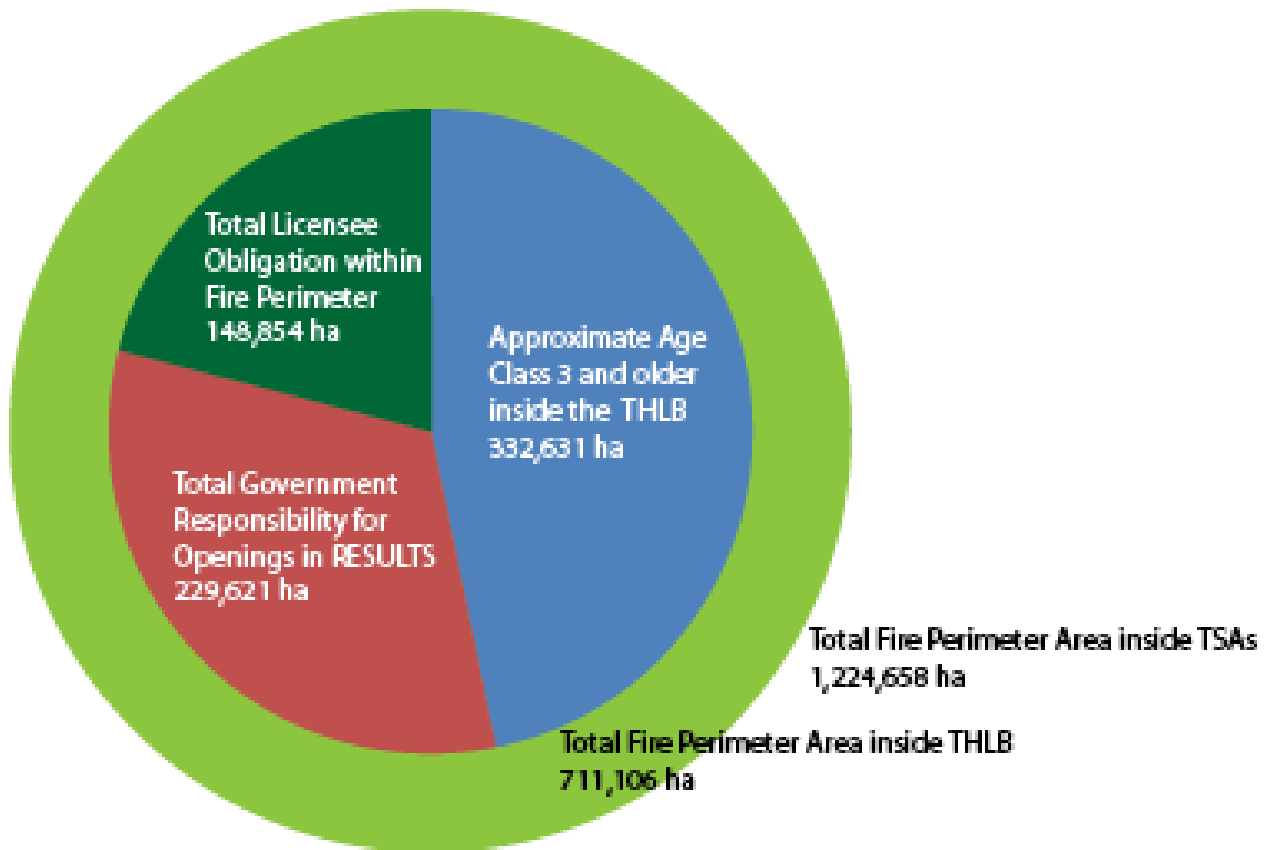

2017 Wildfires

Total Area Burnt

IDF

Sub Zone

Site Series

		Area by Site Series											
Zone	subzone												
variant		01	02	03	04	05	06	07	08	09	-	Total	
[-] IDF		73829	393	901	3025	1687	4864	738	83	13	300522	386054	
[-] dk		67618	279	674	2453	1582	4582	738	83	13	182087	260109	
1		1375	24	125	775	335	27				11681	14342	
2		70									86	157	
3		34606	253	477	1671	1247	4170	533	83	13	112636	155689	
4		31566	2	72	8		386	205			57683	89922	
[-] dm		179		1	0						485	665	
1		2										2	
2		177		1	0						485	664	
[-] dw		15	70		1						11020	11105	
-		15	70		1						11020	11105	
[-] mw		204		102							3148	3454	
1		0		4							234	238	
2		204		99							2914	3216	
[-] xh		428	8		287	38	128				16821	17709	
1		54	0			0					2975	3029	
2		374	8		287	38	128				13846	14680	
[-] xm		4954	36	91	260	67	99	0			65790	71296	
-		4954	36	91	260	67	99	0			65790	71296	
[-] xw		433		33	24		55				19888	20433	
-		433		33	24		55				19888	20433	
[-] ww											1281	1281	
-											1281	1281	
[-] xk											2	2	
-											2	2	
Total		73829	393	901	3025	1687	4864	738	83	13	300522	386054	