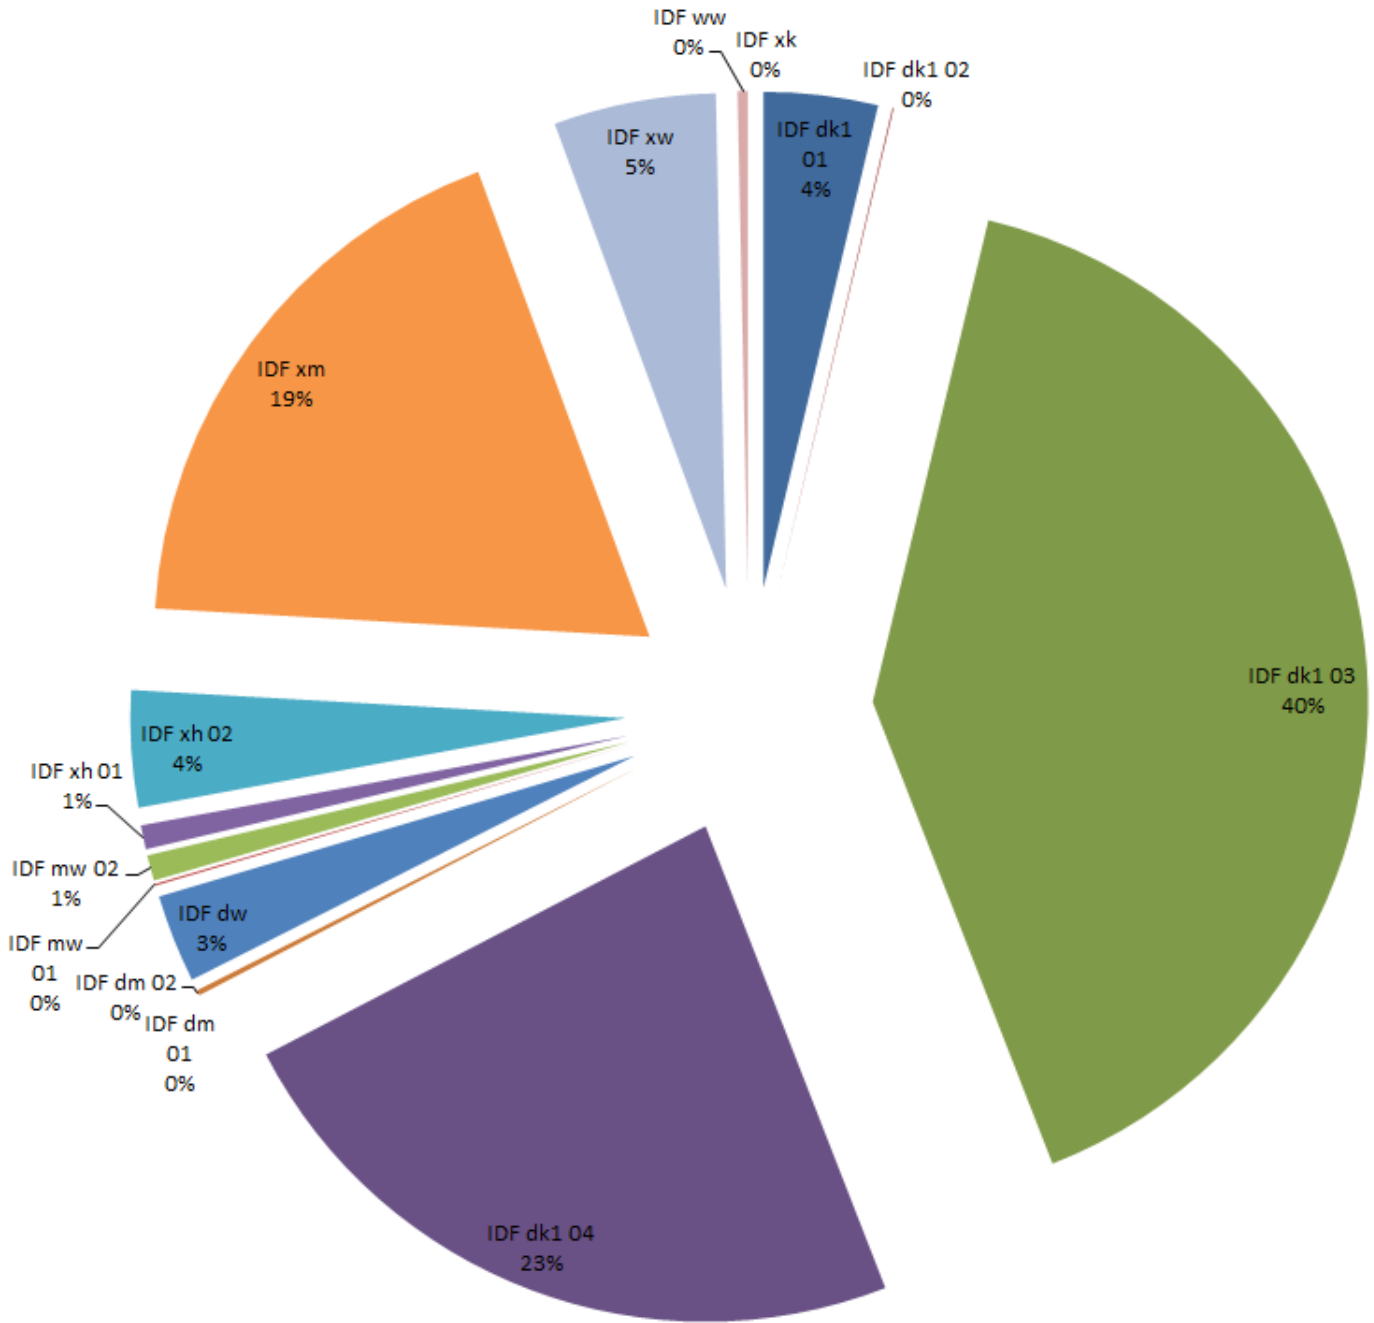

2017 Wildfires

Total Area Burnt

IDF

Sub Zone

Site Series

		Area by Site Series											
Zone	subzone												
variant		01	02	03	04	05	06	07	08	09	-	Total	
[-] IDF		73829	393	901	3025	1687	4864	738	83	13	300522	386054	
[-] dk		67618	279	674	2453	1582	4582	738	83	13	182087	260109	
1		1375	24	125	775	335	27				11681	14342	
2		70									86	157	
3		34606	253	477	1671	1247	4170	533	83	13	112636	155689	
4		31566	2	72	8		386	205			57683	89922	
[-] dm		179		1	0						485	665	
1		2										2	
2		177		1	0						485	664	
[-] dw		15	70		1						11020	11105	
-		15	70		1						11020	11105	
[-] mw		204		102							3148	3454	
1		0		4							234	238	
2		204		99							2914	3216	
[-] xh		428	8		287	38	128				16821	17709	
1		54	0			0					2975	3029	
2		374	8		287	38	128				13846	14680	
[-] xm		4954	36	91	260	67	99	0			65790	71296	
-		4954	36	91	260	67	99	0			65790	71296	
[-] xw		433		33	24		55				19888	20433	
-		433		33	24		55				19888	20433	
[-] ww											1281	1281	
-											1281	1281	
[-] xk											2	2	
-											2	2	
Total		73829	393	901	3025	1687	4864	738	83	13	300522	386054	