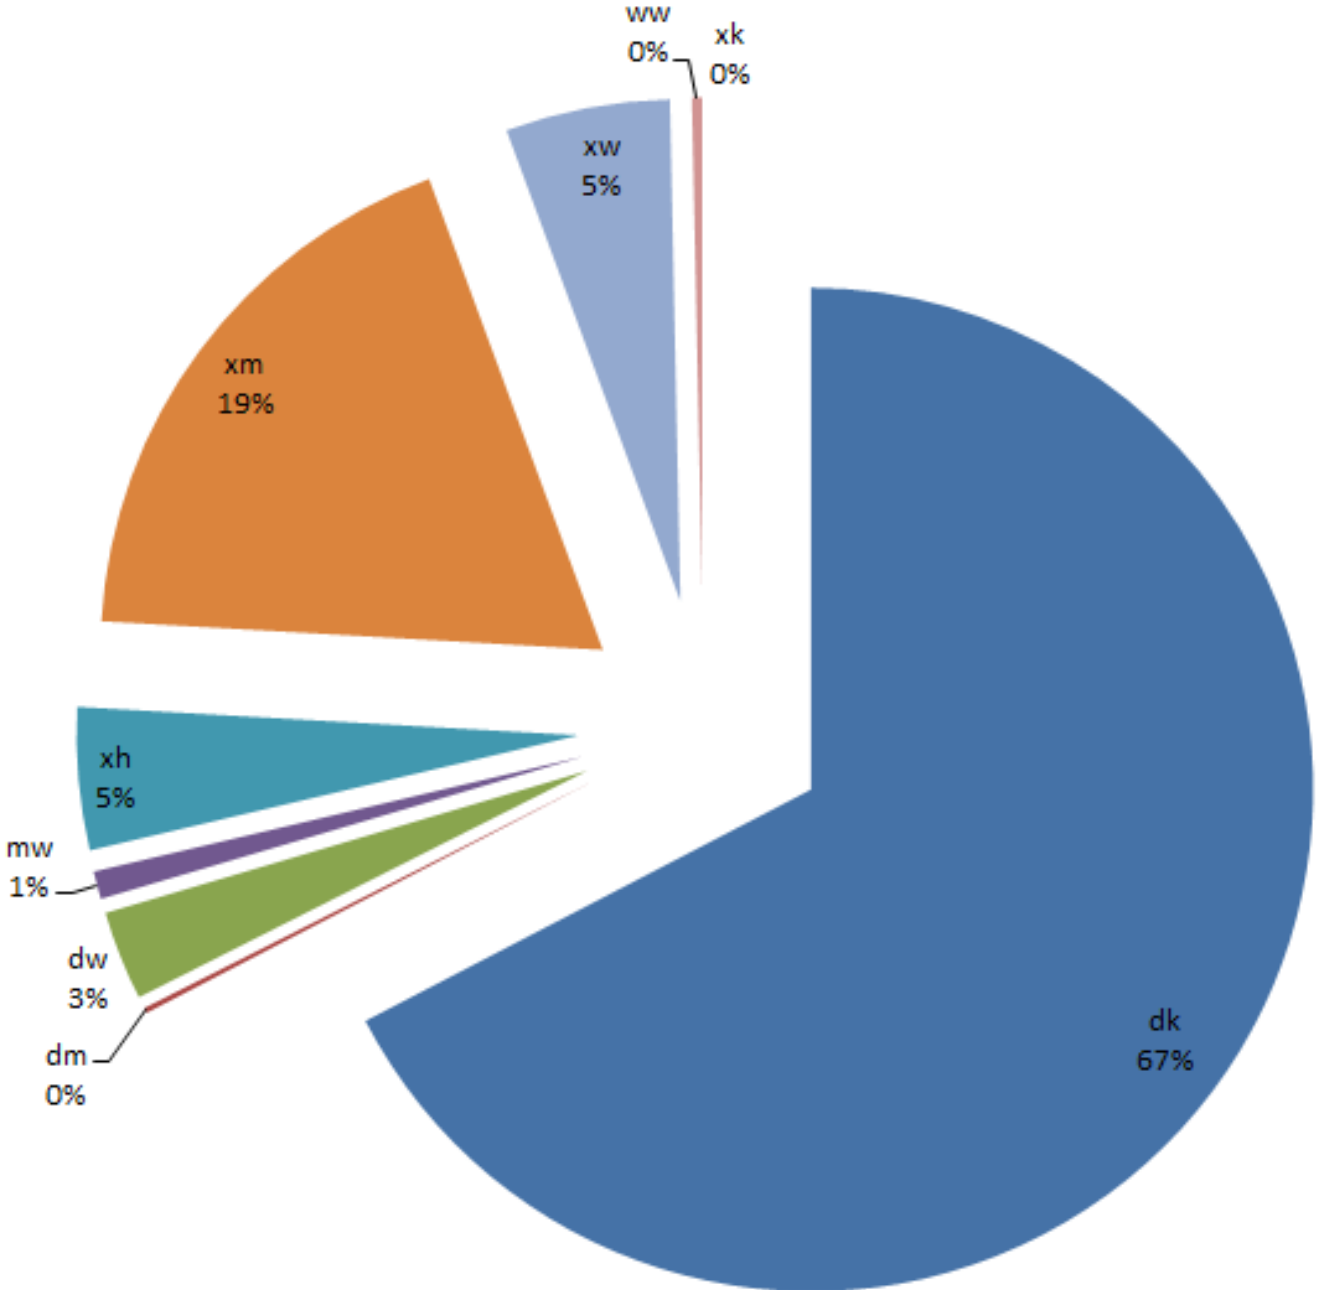

2017 Wildfires

Total Area Burnt

IDF

Sub Zone

Site Series

		Area by Site Series											
Zone	subzone												
variant		01	02	03	04	05	06	07	08	09	-	Total	
[-] IDF		73829	393	901	3025	1687	4864	738	83	13	300522	386054	
[-] dk		67618	279	674	2453	1582	4582	738	83	13	182087	260109	
1		1375	24	125	775	335	27				11681	14342	
2		70									86	157	
3		34606	253	477	1671	1247	4170	533	83	13	112636	155689	
4		31566	2	72	8		386	205			57683	89922	
[-] dm		179		1	0						485	665	
1		2										2	
2		177		1	0						485	664	
[-] dw		15	70		1						11020	11105	
-		15	70		1						11020	11105	
[-] mw		204		102							3148	3454	
1		0		4							234	238	
2		204		99							2914	3216	
[-] xh		428	8		287	38	128				16821	17709	
1		54	0			0					2975	3029	
2		374	8		287	38	128				13846	14680	
[-] xm		4954	36	91	260	67	99	0			65790	71296	
-		4954	36	91	260	67	99	0			65790	71296	
[-] xw		433		33	24		55				19888	20433	
-		433		33	24		55				19888	20433	
[-] ww											1281	1281	
-											1281	1281	
[-] xk											2	2	
-											2	2	
Total		73829	393	901	3025	1687	4864	738	83	13	300522	386054	